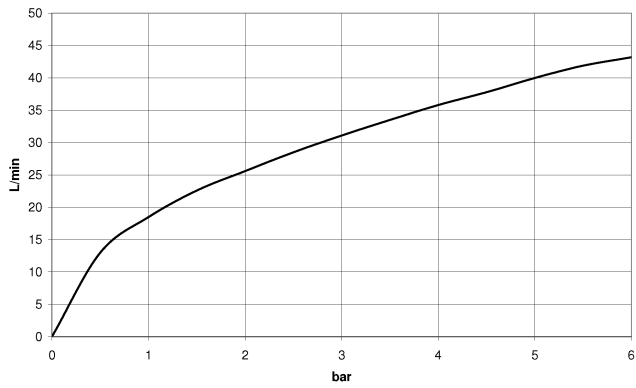

**Deck valve clockwise closing cold**

20 000 740

- hole diameter 32 mm
- handle Ø 60mm
- without rosette
- with cold marking

	Brushed Platinum	20 000 740-06
	Chrome	20 000 740-00
	Platinum	20 000 740-08
	Dark Chrome	20 000 740-19
	Brushed Durabronze (23kt Gold)	20 000 740-28
	Matte Black	20 000 740-33
	Brushed Champagne (22kt Gold)	20 000 740-46
	Champagne (22kt Gold)	20 000 740-47
	Brushed Dark Platinum	20 000 740-99

## Deck valve clockwise closing cold

20 000 740

mm [inches]

## Flow rate chart