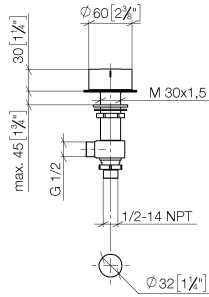

**Deck valve clockwise closing cold**

20 000 740

- hole diameter 32 mm
- handle Ø 60mm
- without rosette
- with cold marking

	Brushed Platinum	20 000 740-06
	Chrome	20 000 740-00
	Platinum	20 000 740-08
	Dark Chrome	20 000 740-19
	Brushed Durabronze (23kt Gold)	20 000 740-28
	Matte Black	20 000 740-33
	Brushed Champagne (22kt Gold)	20 000 740-46
	Champagne (22kt Gold)	20 000 740-47
	Brushed Dark Platinum	20 000 740-99

## Deck valve clockwise closing cold

20 000 740

mm [inches]

## Flow rate chart

### Spare parts list

No.	Item Number	Name	Quantity used	Delivery time
1	09 20 74 005-06	handle ( cold )	1	60
2	09 31 11 007 90	pin	1	2
3	09 27 74 003-06	rosette	1	10
4	09 14 10 060 90	seal	1	2
5	09 14 15 020 90	ring	1	2
6	09 23 30 023 90	nut	1	2
7	09 29 06 107-00	spindle	1	10
8	90 90 03 133 00 90	top	1	2
9	04 17 11 058 33 90	side panel	1	2
10	04 23 10 032 78 90	fixing set	1	2
11	04 17 11 023 10 90	distributor	1	2
12	09 30 11 059 90	disc	1	2
13	09 23 10 012 90	nut	1	2