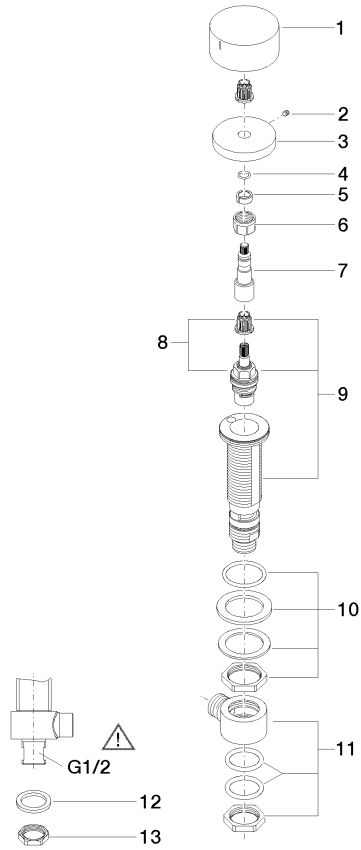

**Deck valve clockwise closing cold**

20 000 740

- hole diameter 32 mm
- handle Ø 60mm
- without rosette
- with cold marking

	Brushed Platinum	20 000 740-06
	Chrome	20 000 740-00
	Platinum	20 000 740-08
	Dark Chrome	20 000 740-19
	Brushed Durabronze (23kt Gold)	20 000 740-28
	Matte Black	20 000 740-33
	Brushed Champagne (22kt Gold)	20 000 740-46
	Champagne (22kt Gold)	20 000 740-47
	Brushed Dark Platinum	20 000 740-99

## Deck valve clockwise closing cold

20 000 740

mm [inches]

## Flow rate chart

### Spare parts list

No.	Item Number	Name	Quantity used	Delivery time
1	09 20 74 005-06	handle ( cold )	1	60
2	09 31 11 007 90	pin	1	2
3	09 27 74 003-06	rosette	1	10
4	09 14 10 060 90	seal	1	2
5	09 14 15 020 90	ring	1	2
6	09 23 30 023 90	nut	1	2
7	09 29 06 107-00	spindle	1	10
8	90 90 03 133 00 90	top	1	2
9	04 17 11 058 33 90	side panel	1	2
10	04 23 10 032 78 90	fixing set	1	2
11	04 17 11 023 10 90	distributor	1	2
12	09 30 11 059 90	disc	1	2
13	09 23 10 012 90	nut	1	2